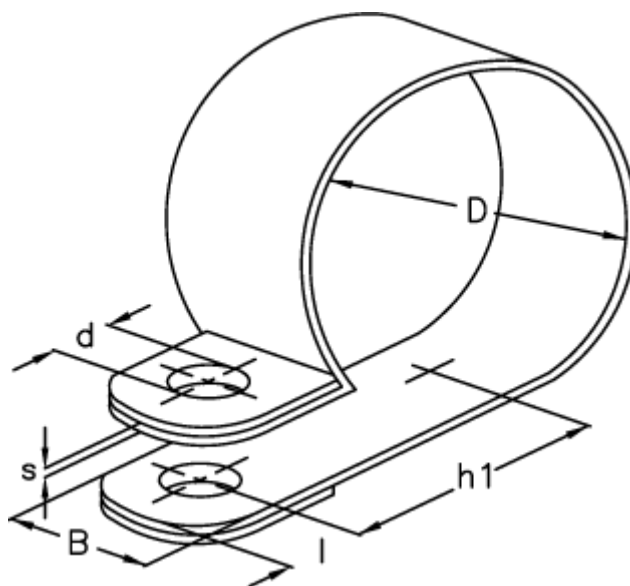

Varenummer: 024116925074

Beskrivelse: Norma rørbøjle RS 1. 74/25 W1

## Mål

---

Bredde B	= 25
d	= 10.5
Diameter D	= 74
h1	= 51.5
l	= 10.0
s	= 1.3